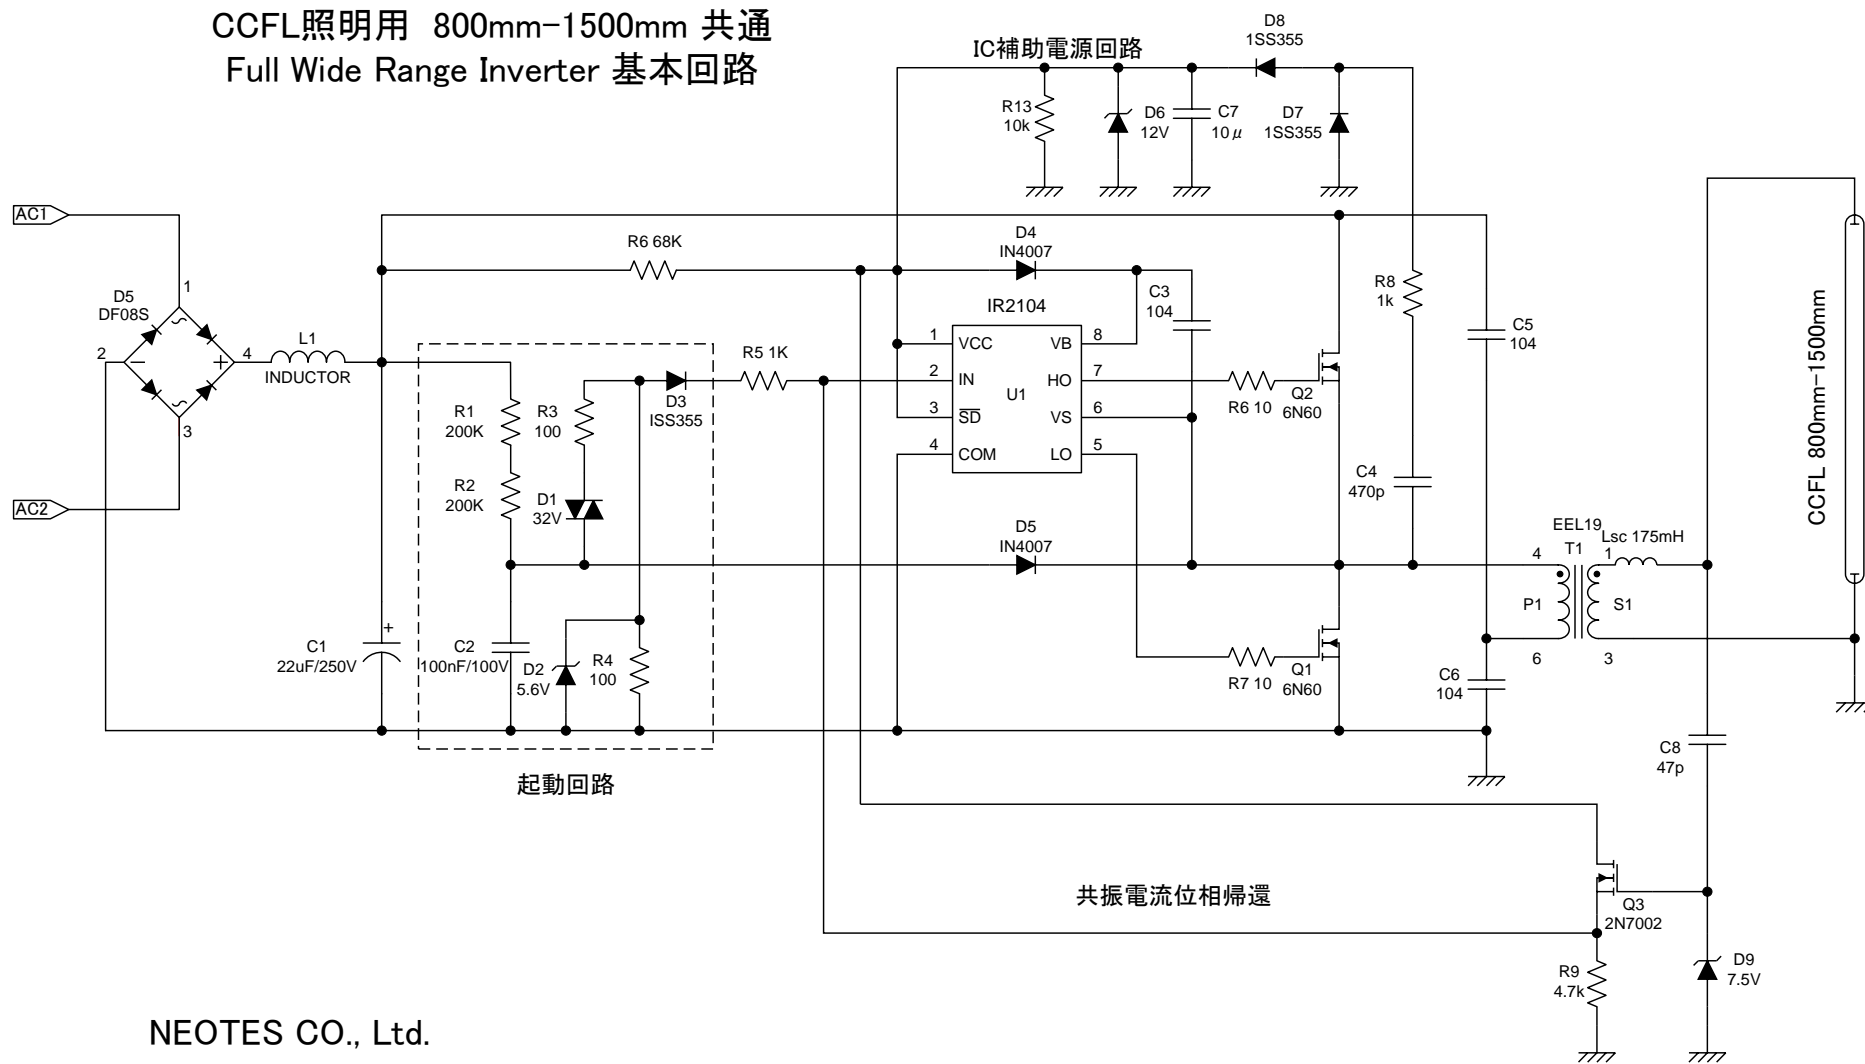

# CCFL照明用 800mm-1500mm 共通 Full Wide Range Inverter 基本回路

NEOTES CO., Ltd.